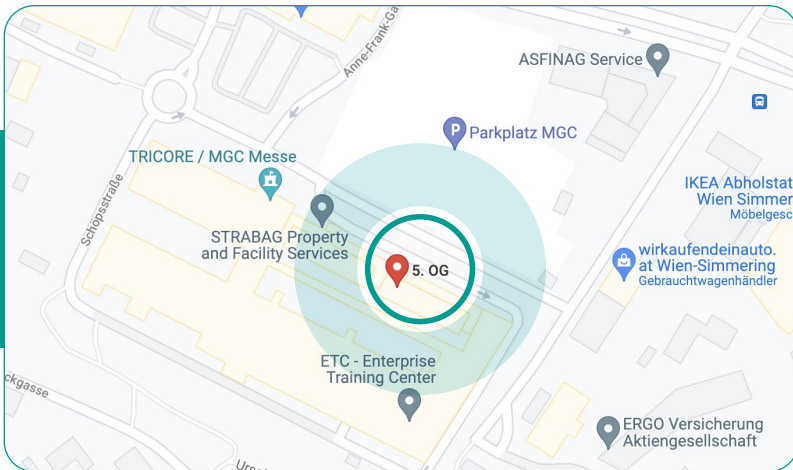

ANREISEINFORMATIONEN

zu den Büros der x-tention Unternehmensgruppe in Wien

ADRESSE

Das Wiener Office der x-tention Unternehmensgruppe finden Sie unter folgender Adresse:

x-tention Informationstechnologie GmbH
Leopold-Böhm-Straße 12
Office 5, 5. OG
1030 Wien

ANREISE

Die Anreise ist bequem mit dem PKW oder öffentlichen Verkehrsmitteln möglich.

Gebührenpflichtige Kurzparkplätze finden Sie direkt beim Gebäude oder im [Gasometer P+R](#).

Bei Anreise mit der Bahn benutzen Sie bitte die U3 Zippererstraße (Ausgang Hyblerpark, über Bürgerspitalwiese), die U3 Gasometer oder die Straßenbahn Linie 71 (Molitorgasse).

ZUGANG ZUM GEBÄUDE

Den Eingang des Bereichs **Office 5** finden Sie ausgehend von der Modecenterstraße 22, auf Rückseite des Gebäudes neben der Ladezone 4.